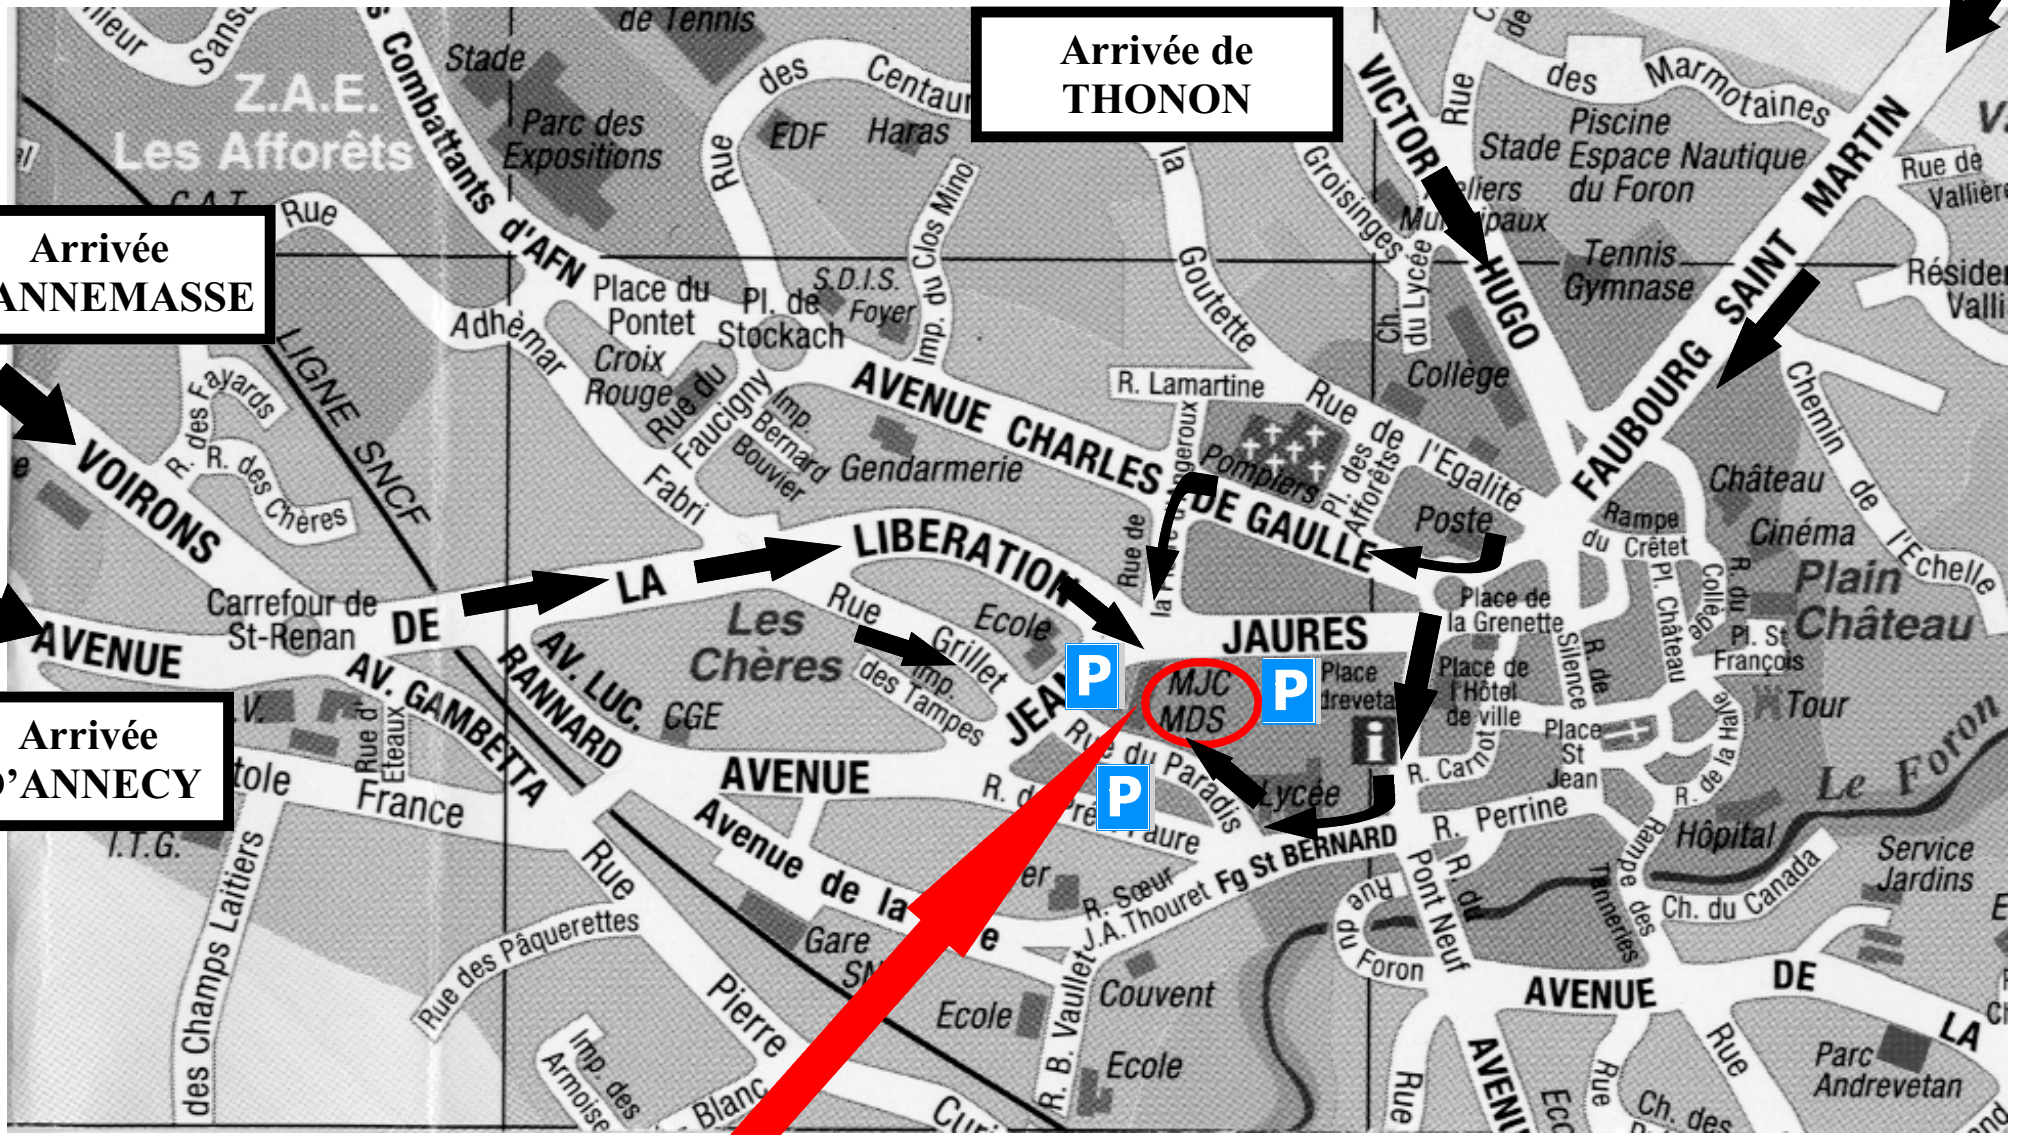

LA ROCHE-SUR-FORON

Plan d'accès à la Maison des Sociétés

2 portails d'entrée (Rue Jean Jaurès et Rue de Paradis)

Arrivée de
BONNEVILLE

Arrivée de
THONON

Arrivée
D'ANNEMASSE

Arrivée
D'ANNECY

Maison des Sociétés (dans la cour de la MJC)