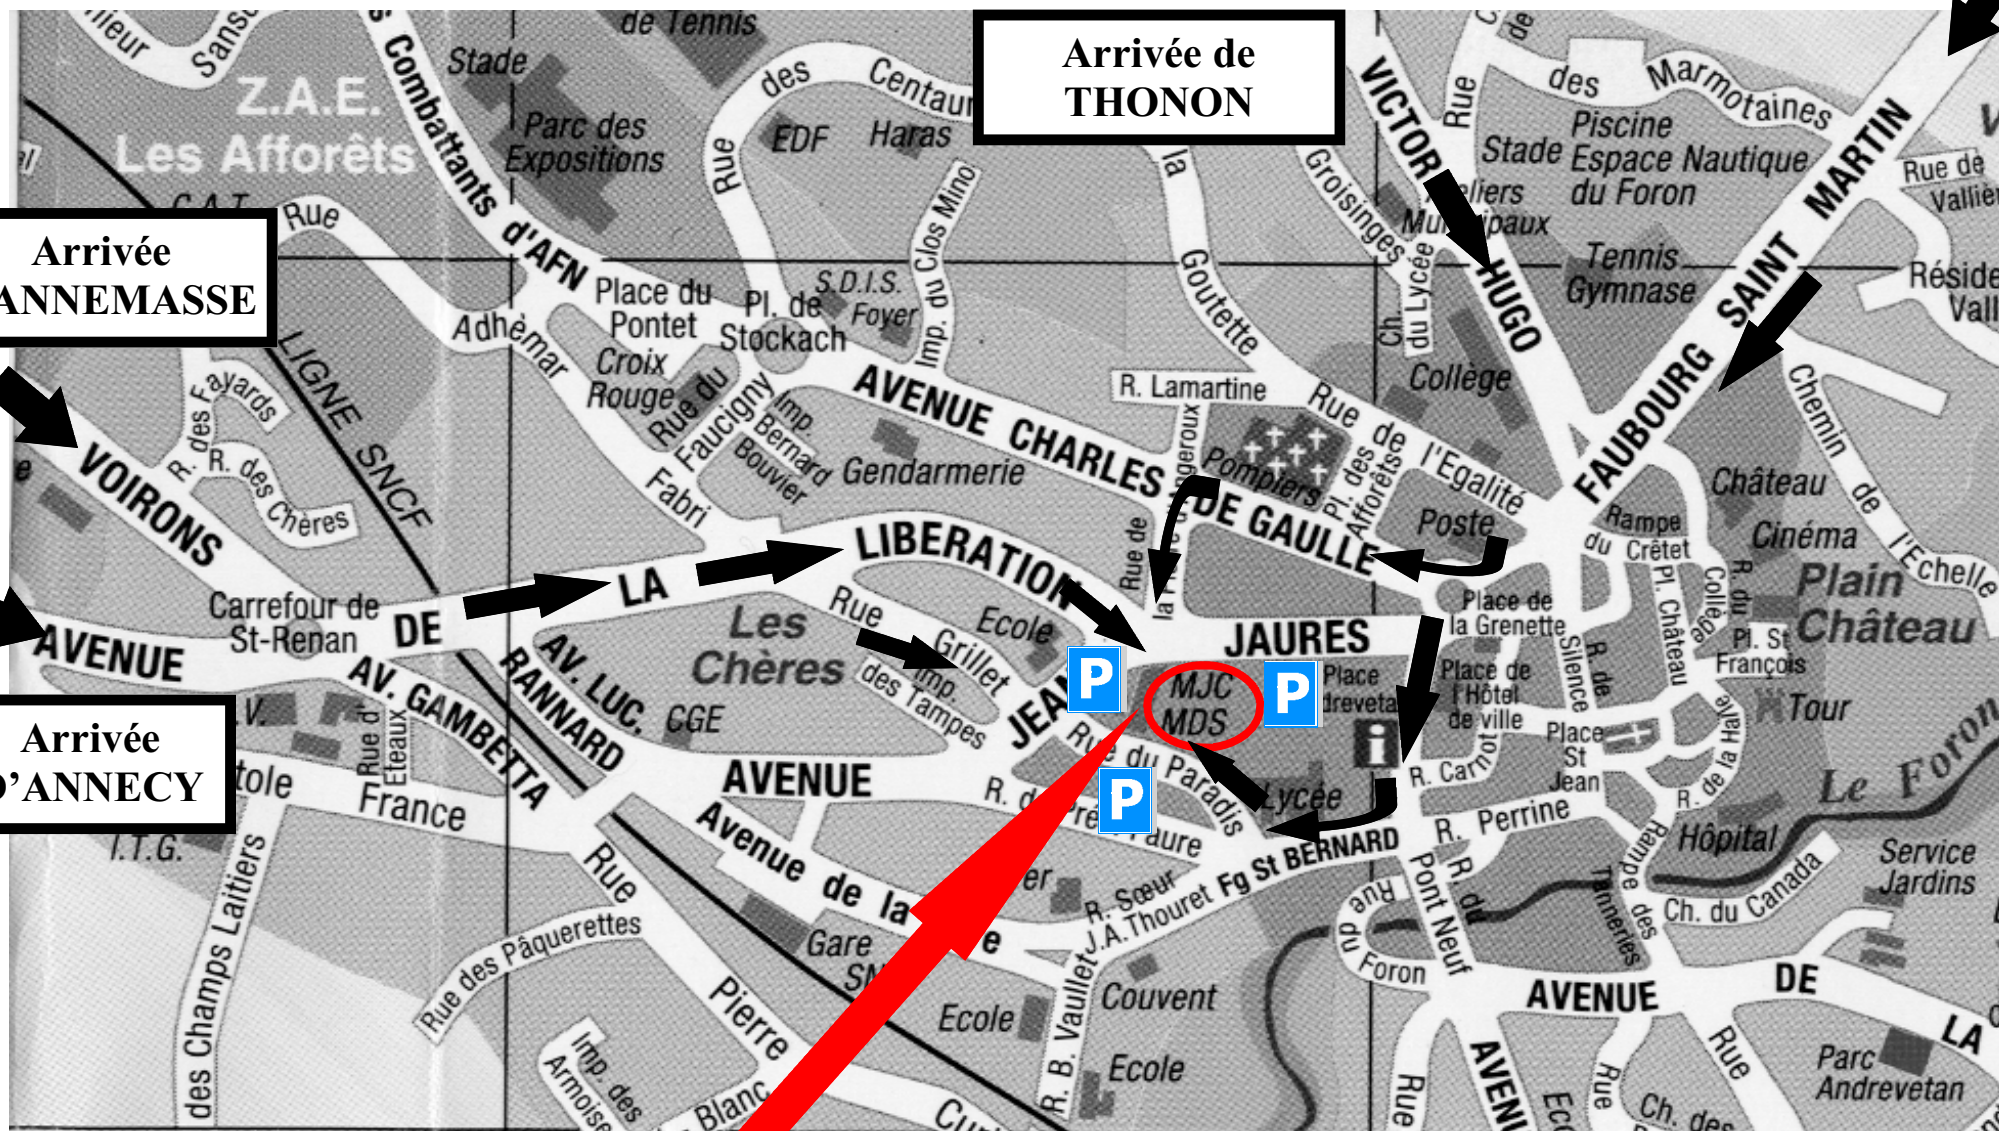

LA ROCHE-SUR-FORON

Plan d'accès à la Maison des Sociétés

2 portails d'entrée (Rue Jean Jaurès et Rue de Paradis)

Arrivée de
BONNEVILLE

Arrivée de
THONON

Arrivée
D'ANNEMASSE

Arrivée
D'ANNECY

Maison des Sociétés (dans la cour de la MJC)