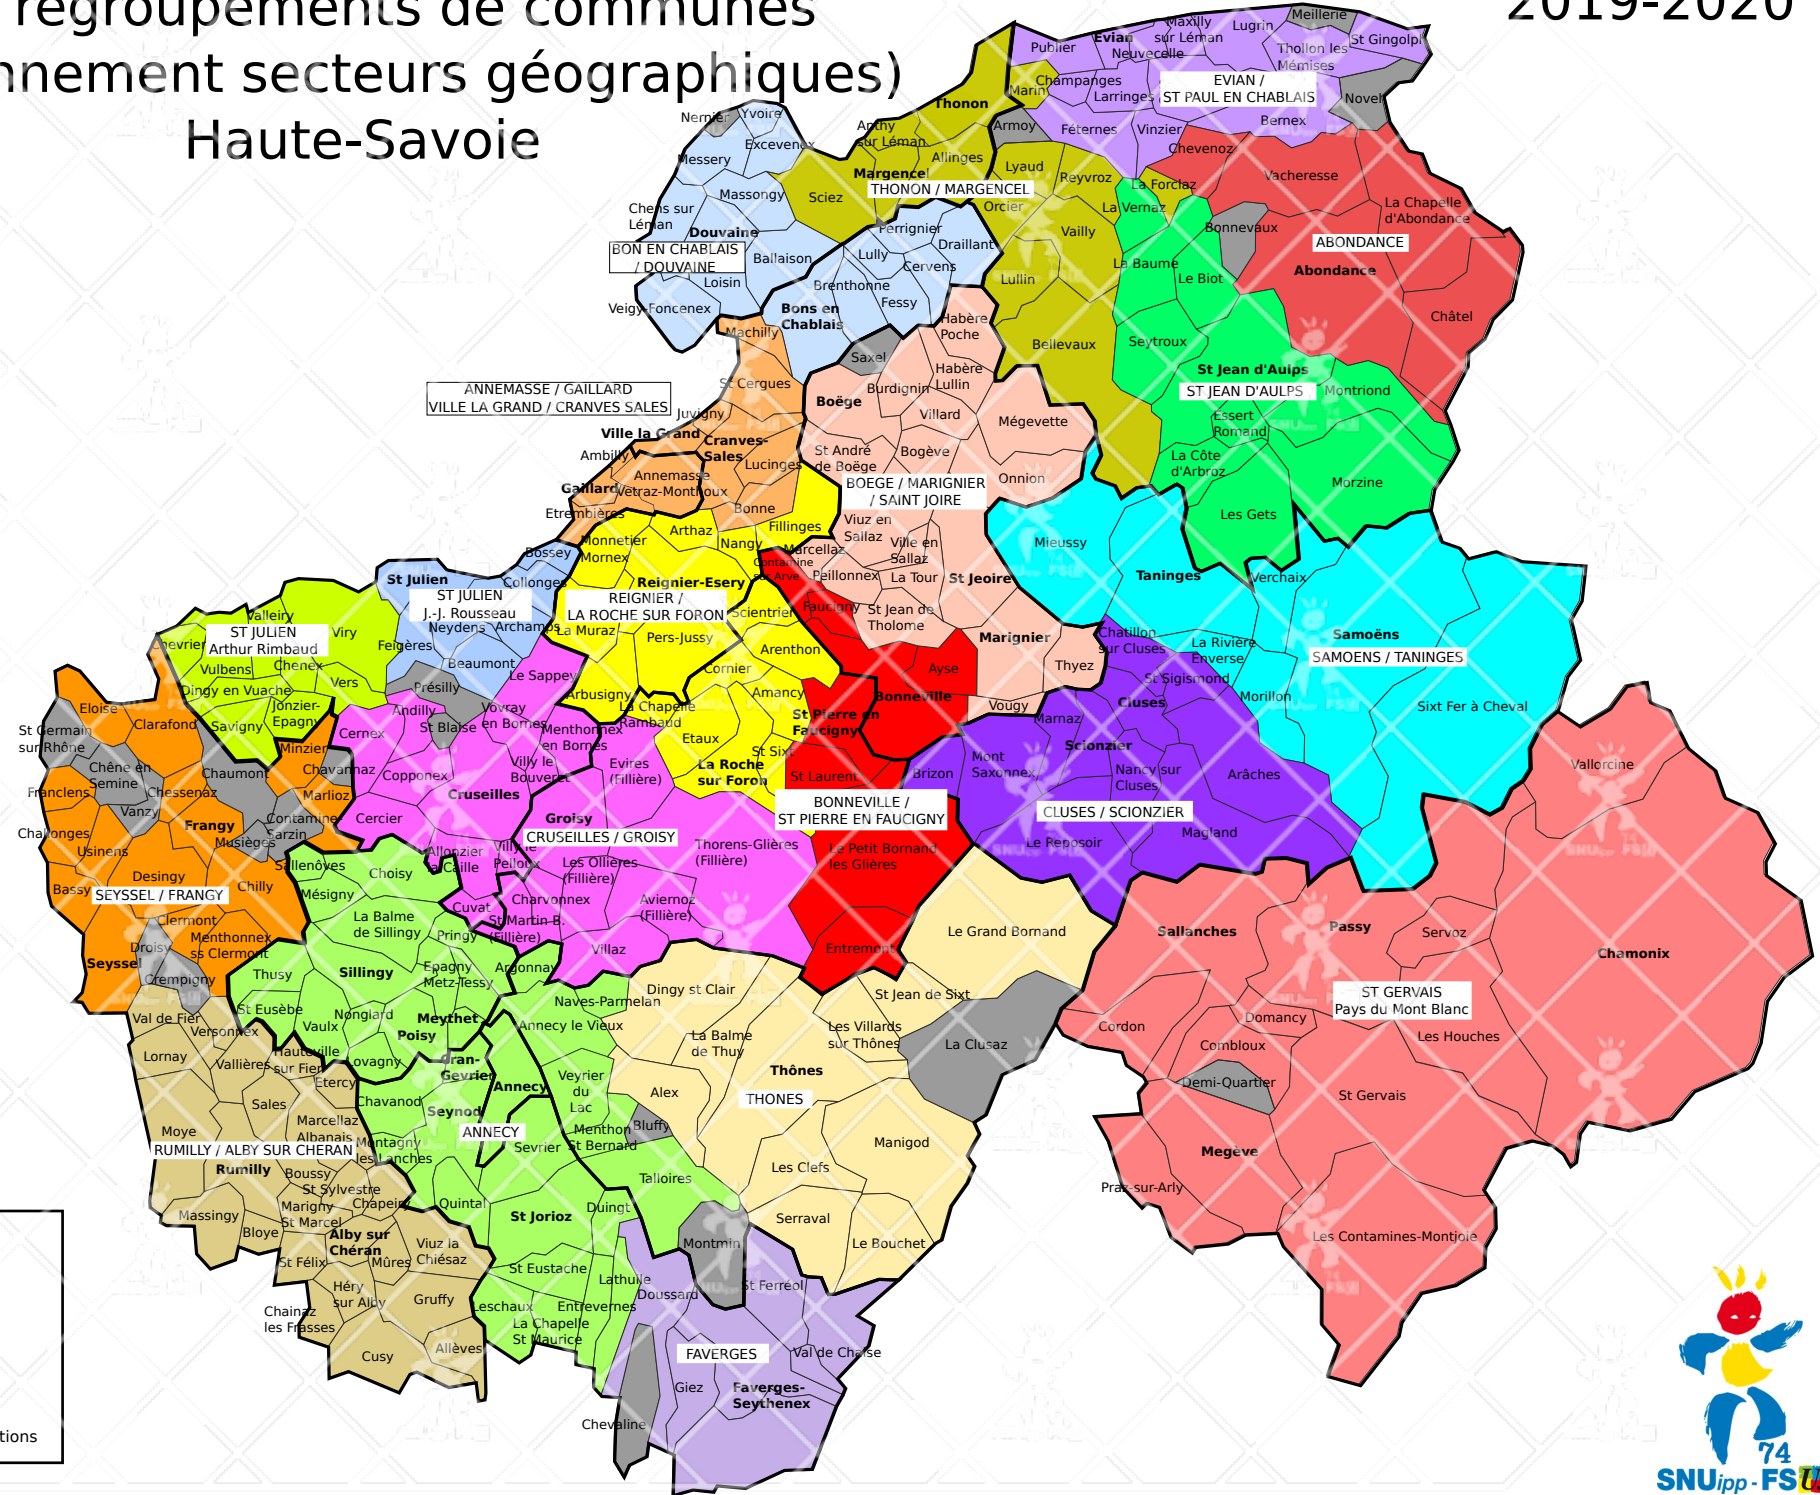

Les regroupements de communes (anciennement secteurs géographiques) Haute-Savoie

Légende :

-  Commune sans école
- Frangy**  Collège de secteur
- Chilly  Commune
- ANNECY**  Nom du regroupement
-  Limites de circonscriptions