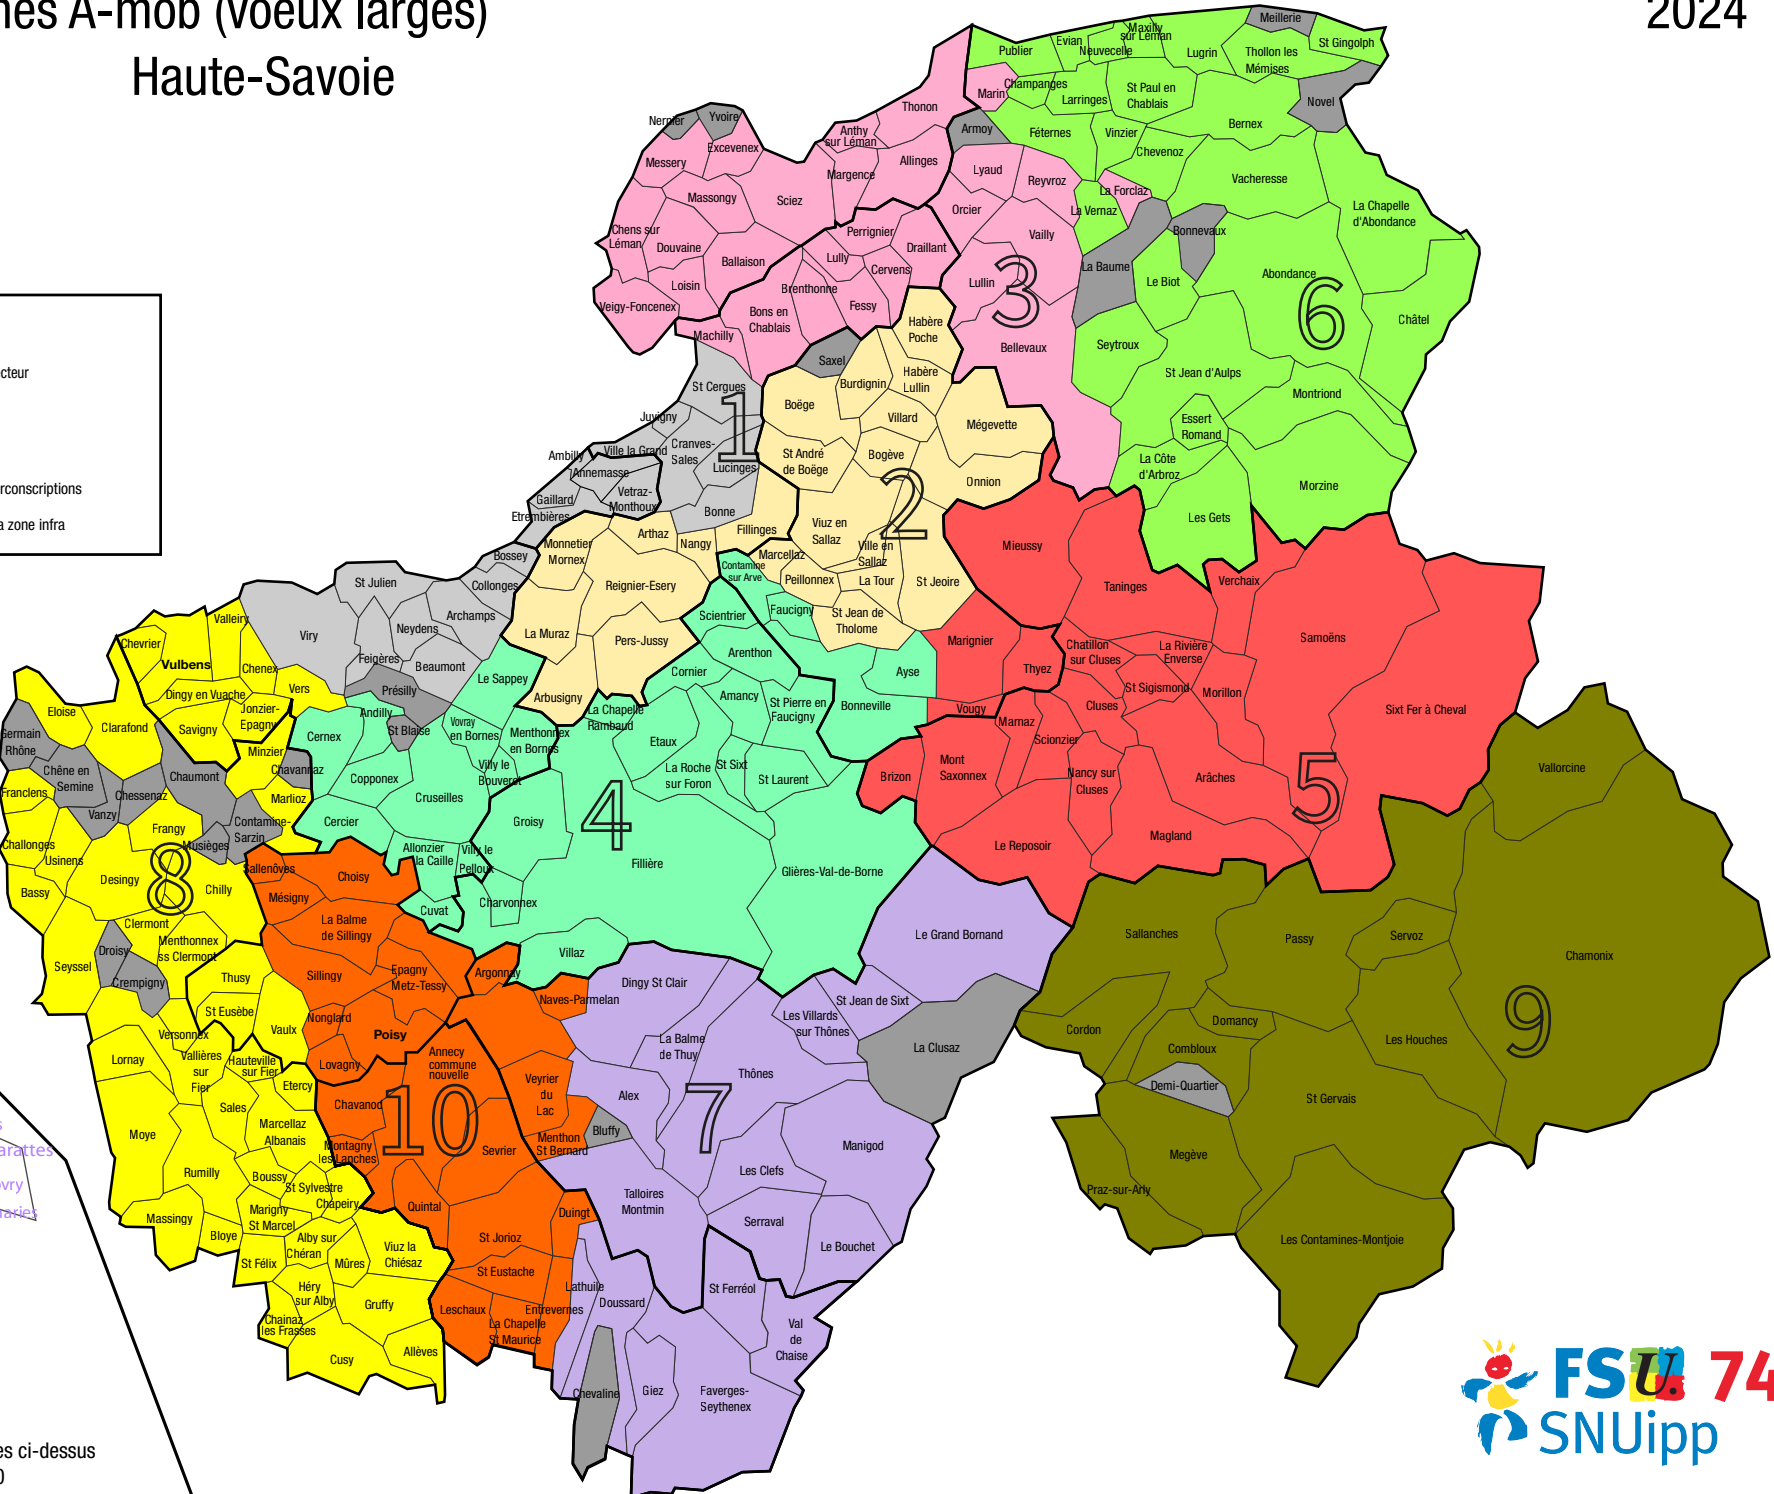

Les zones A-mob (voeux larges) Haute-Savoie

2024

Légende :

- Frangy Collège de secteur
- Chilly Commune
- ▲ Ecoles
- Collèges
- Limites de circonscriptions
- 4 Numéro de la zone infra

**ANNECY*
Commune nouvelle**

Pringy

Meythet

Cran Gevrier

Anancy

Seynod

▲ Sur les Bois
▲ Les Glaisins
● Les Barattes
▲ Colovry
▲ Les Pommarives
▲ Le Parmelan

*Les écoles non-indiquées ci-dessus font parties de la zone 10